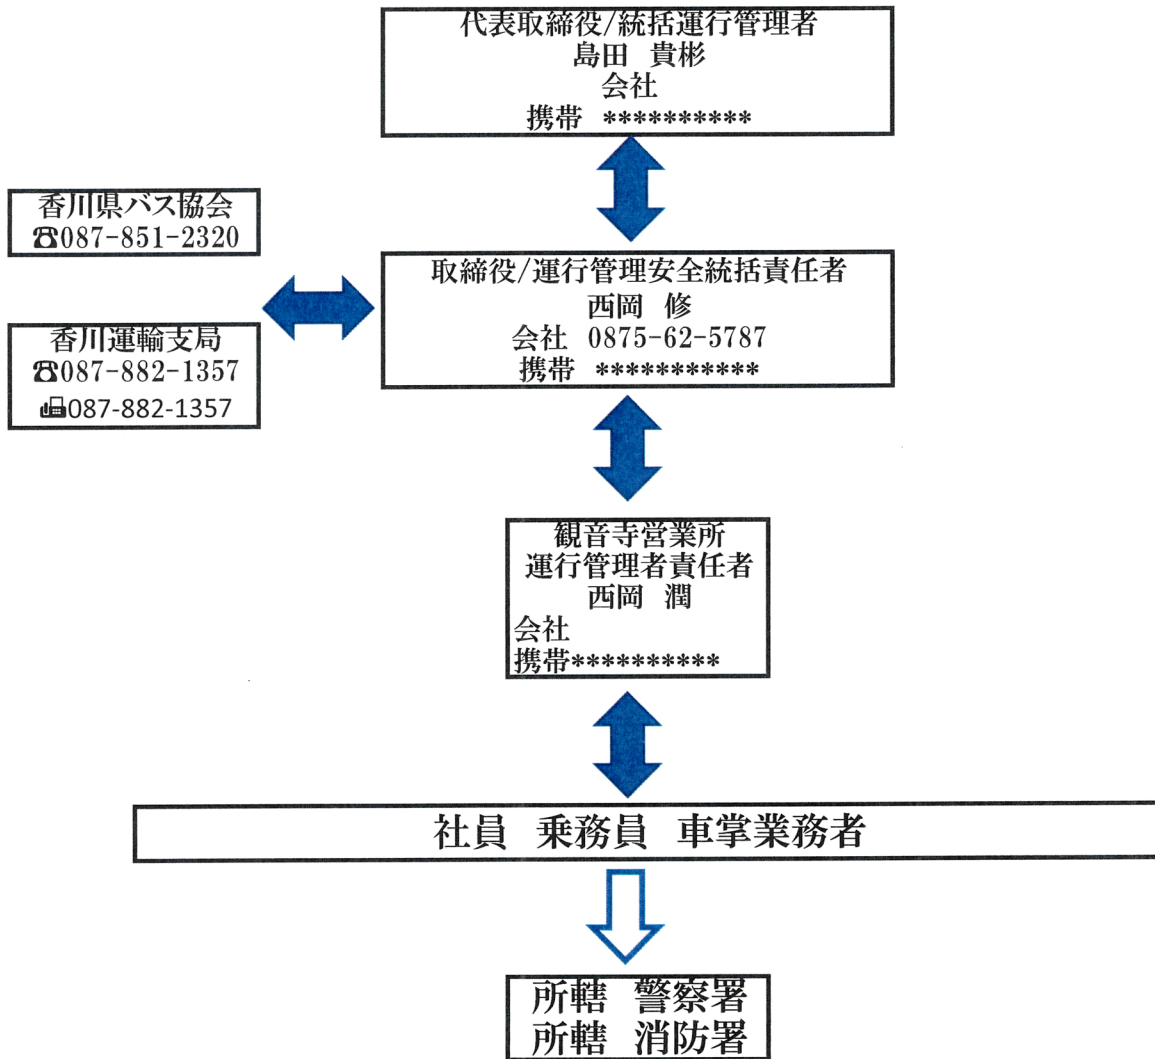

(株)エコロジャパンバス観音寺英営業所 緊急時連絡網

各 警察署	110番	
各 消防署	119番	(救急車)
高速道路緊急ダイヤル		#9910 非常電話(1km・トンネル20m置き)
故障 田井健自動車		0875-62-6160
故障 南海自動車		072-439-5630
保険 三陽総合保険		0875-72-3434

2024/10/1 現在